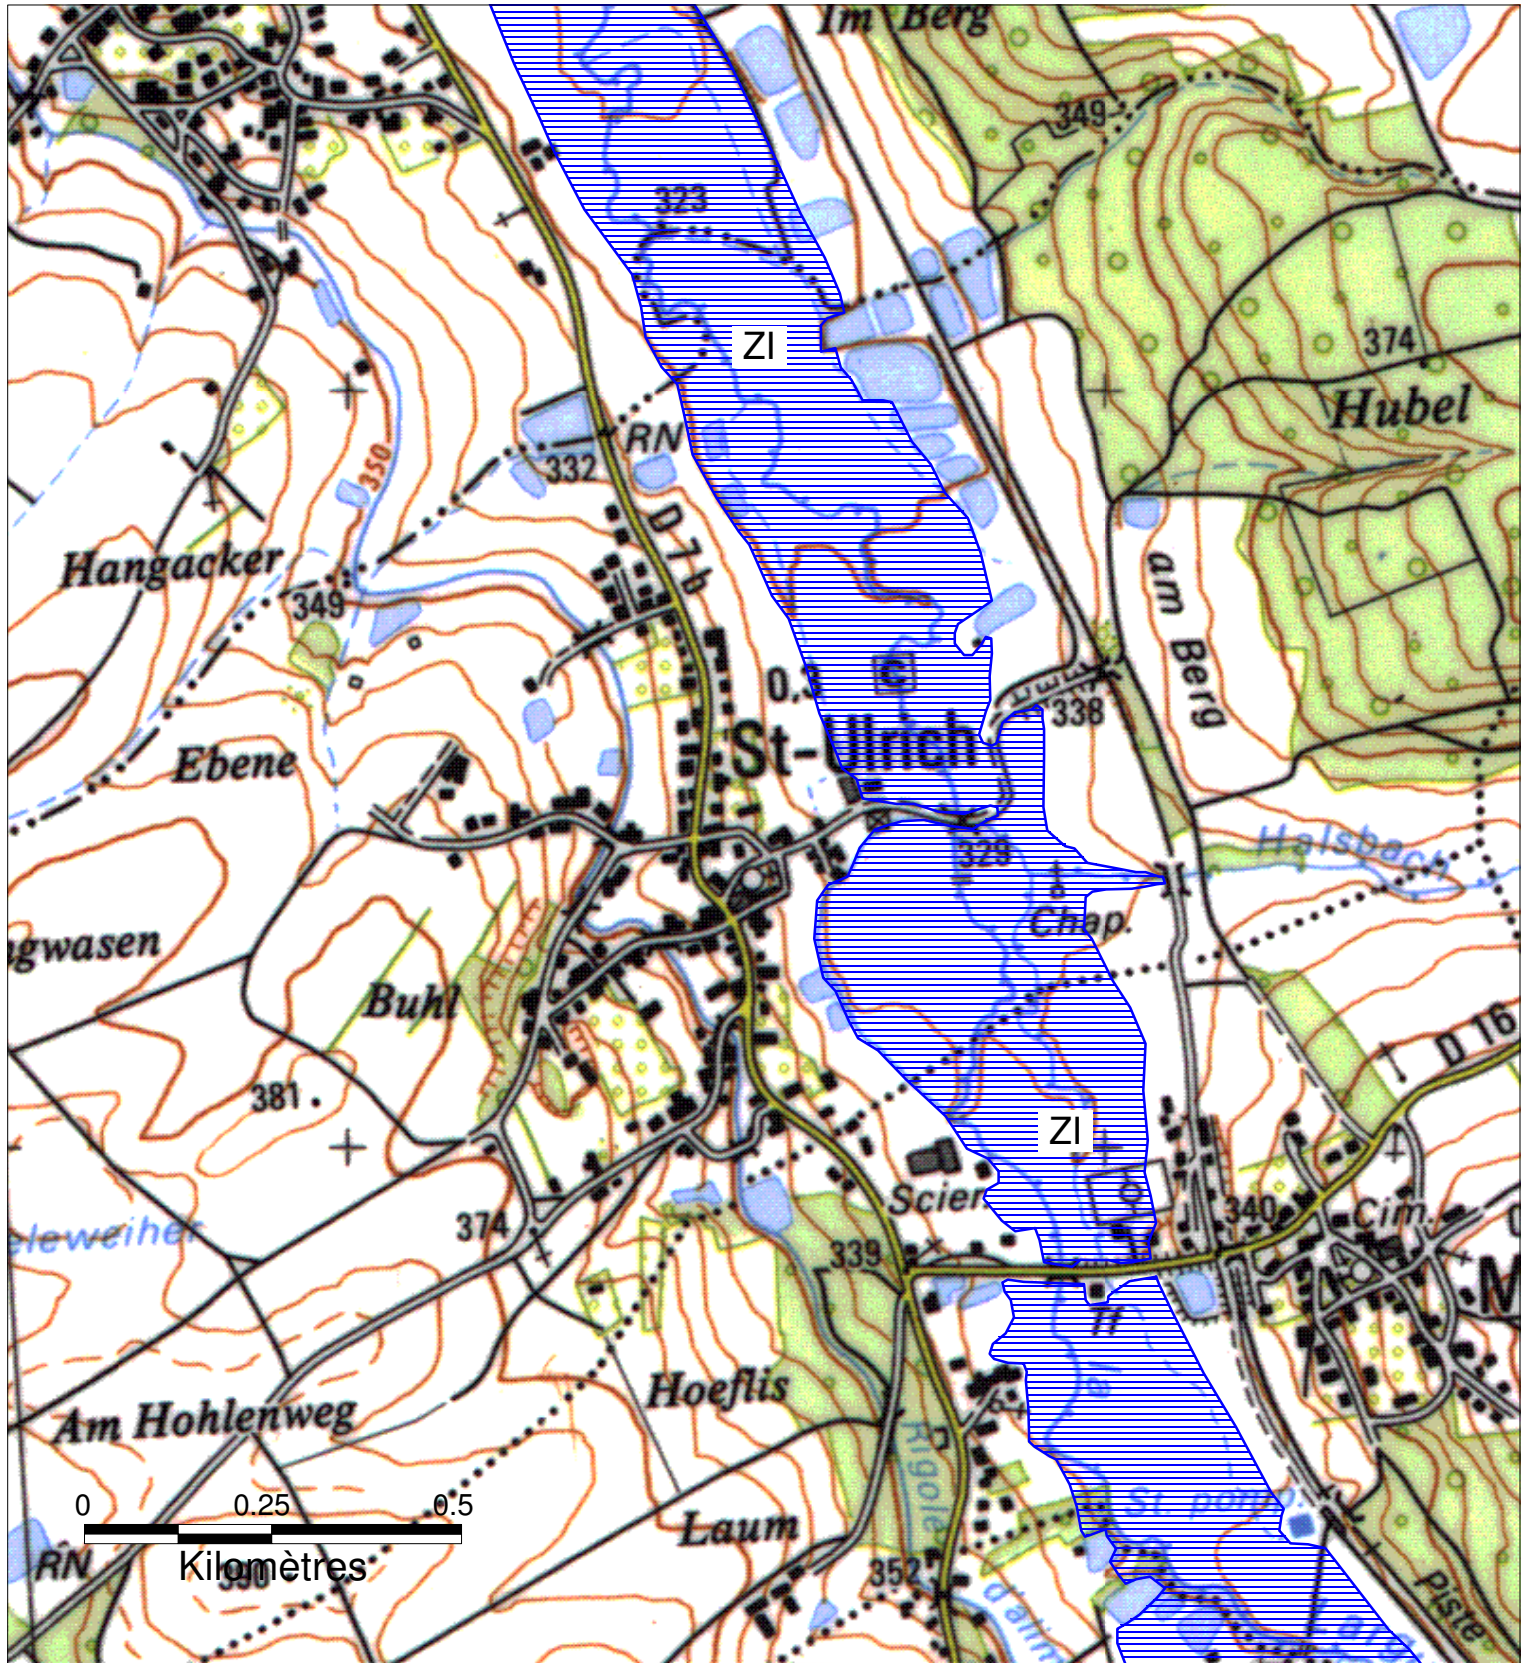

ZONES INONDABLES DANS LE DEPARTEMENT DU HAUT-RHIN

Commune de SAINT-ULRICH

Préfecture du Haut-Rhin
 Direction Départementale
 de l'Agriculture et de la Forêt

PPRI de la Largue approuvé par arrêté préfectoral du 5 novembre 1998

	ZI - Zone inondable en cas de crue centennale
	ZIF - Zone inondable en cas de crue centennale, urbanisée, à risques faibles
	ZR - Zone à risque élevé en cas de rupture de digue
	ZRF - Zone à risque d'inondation, en particulier si rupture de digue
	ZN - Zone soumise au risque de remontées de nappe
	Ligne

(Source : Plan de Prévention des Risques d'Inondation de la Largue - arrêté préfectoral du 5 novembre 1998)

Janvier 2006